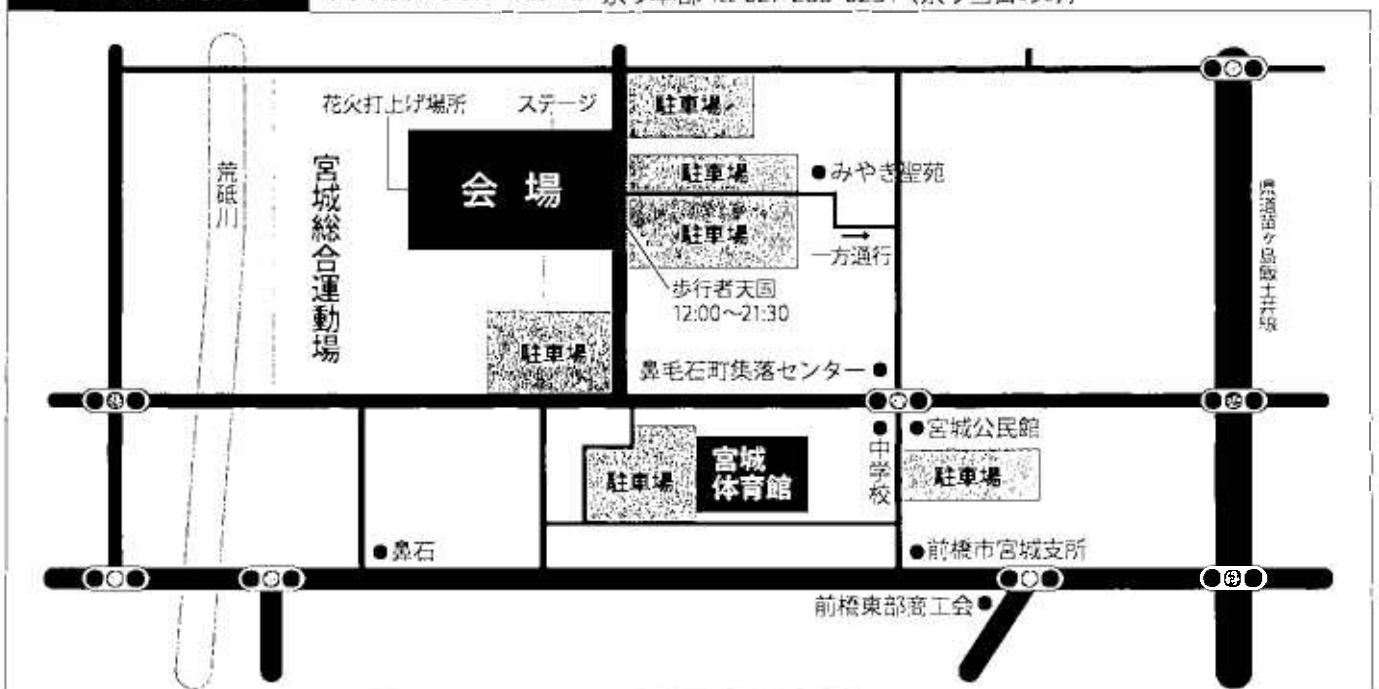

宮城地区納涼祭プログラム

総合司会 林 きみ代

2018年8月5日(日) 会場：宮城総合運動場

No.	予定時間	プログラム	出演者・内容等
1	15:00	オープニング	
2	15:00	和太鼓演奏	上州みやぎ和太鼓桜吹雪
3	15:20	少年ばやし	宮城小学校
4	15:30	ちびっこだんべえ踊り	宮城幼稚園・赤城育心こども園
5	時間未定	竹紐工体験	竹の灯籠の作成体験：当日参加
6	(16:30)	(子供向けバルーンアートプレゼント)	(小学生までの子供対象：当日参加)
7	15:40	八木節	華八木会
8	15:55	ウクレレ演奏	若葉高等学園
9	16:05	大正琴から八木節	みやぎysk
10	16:25	フラダンス	ボランティア フラ ア コアコア
11	16:35	民謡踊り	ひふみ会
12	16:50	創作踊り	みやぎだんべえ愛好会
13	16:55	バンド演奏	宮城中学校有志(れいんぼう)
14	17:10	ダンス	TWICEになりきろう
15	17:20	よさこい	みやぎ桜乃舞
16	17:30	合唱	北爪歌謡クラブ
17	17:40	フラダンス	宮城フラダンスクラブ フラ・リオリオ
18	17:50	創作踊り	チェリーマーメイド・ゴーゴーレディース
19	18:20	主催者・来賓者挨拶	関係者
20	18:40	みんなで踊る宮城音頭	自由参加
21	18:55	みんなで踊るだんべえ	みやぎだんべえ愛好会他自由参加
22	19:25	数当てドンの発表と表彰	当選者
23	19:45	AKAGI DANライブ	AKAGI DAN
24	20:15	岡田しのぶ歌謡ショー	岡田しのぶ
25	20:45	打上花火	
26	21:15	閉会宣言	

※数当てドン(数量当てクイズ)が模擬店テントで開催されます。数量を当て豪華賞品をゲット!
(クイズの応募時間はオープニング~18:00まで)

会場案内図

宮城総合運動場

前橋市鼻毛石町 2270-1

祭り本部 Tel. 027-283-0231 (祭り当日のみ)

会場付近の方の迷惑となりますので路上駐車はご遠慮ください。

※暑い日の中の開催のため、各自で熱中症・熱射病等の対策をお願いいたします。