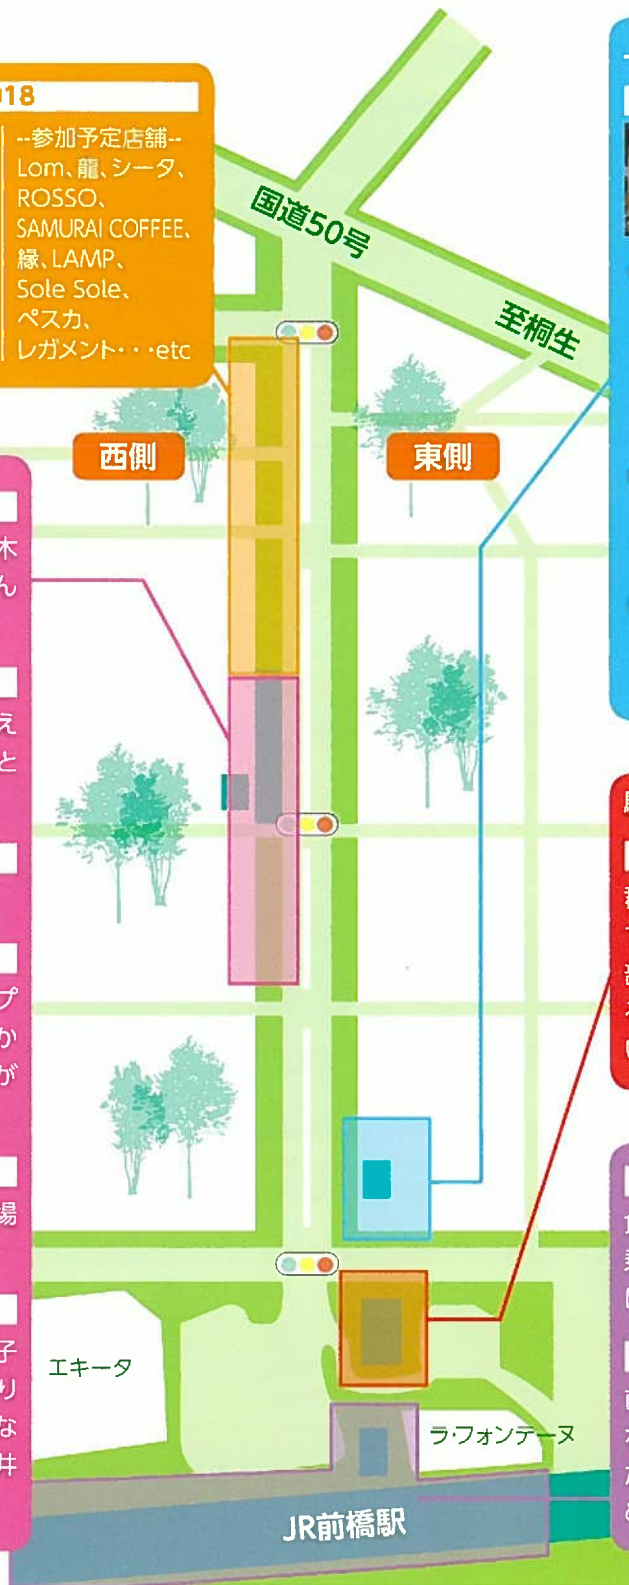

けやき並木フェス2018 イベント案内マップ

北西エリア

MAEBASHI BAR STREET 2018

前橋駅前通りが
バルストリートに
変わるOne Day!!
前橋エリアのおい
しいお店が集結!!
(AM11:00~PM9:00)

--参加予定店舗--
Lom、龍、シータ、
ROSSO、
SAMURAI COFFEE、
縁、LAMP、
Sole Sole、
ペスカ、
レガメント...etc

西エリア

表町2丁目自治会婦人会

おでんの販売を行います!けやき並木
でゆったりと家庭の味を楽しみませ
んか?

タカハシ乳業

農薬や化学肥料を使わない牧草を与
育てた群馬県嬬恋村有機牛乳の試飲と
ヨーグルトなどの福袋販売。

前橋工科大学まちづくりサークルえん

楽しく皆でワークショップ!

けやきスタンプラリー

前橋駅前、けやき並木通りでスタンプ
を集めよう!!全部で6種類!集められるか
な??スタンプラリー達成者には賞品が
あるよ。

遊びの広場

懐かしい遊びやバルーンアート、遊び場
コーナーもあるよ!!

駅前アンバサダー

前橋駅に鉄道開通以後の駅前の様子
の展示と説明。アンバサダーが手作
りした駅周辺のパンフレット配布。意
外なスポット発見かも!!前橋工大
学臼井先生のコーナーもあります!!

上毛倉庫エリア

JOMO SO COOL

普段は入ることので
きない上毛倉庫で、
「ちょっと特別な日曜日」
を過ごしませんか?

- 第3回となる今回のテーマは、「おいしいものの話をしよう」。オススメの飲食店や物産について、ぜひ妄想しながらお越しください。(共同企画:まちなかシェアハウス 共同亀屋住宅)
- 子どもと楽しめるアート、和紙やわらじにふれるブース、ここでしか飲めないビール・ワイン・ドリンクも。
- 赤城山ブースも新登場!山へ向かう道の起点でもある前橋駅前・上毛倉庫を舞台に、手で目で体験・赤城山。

駅前広場エリア

ストリートダンス

群馬県大学生ダンス連盟MAKE A CHAIN
です!前橋駅前の特設ステージで1部と2
部と2回踊ります!前橋市を盛り上げら
れるよう頑張ります!是非観に来てくだ
さい!

まえきフェス

食を楽しむ、音楽を楽しむ、ミニ新幹線に
乗車して楽しむ等、楽しいイベントがいっ
ぱいです。(けやき並木フェスと同時開催)

第20回まえき物産まつり

前橋で育まれた文化や風土によって作ら
れる物産品を、数多くの方に知って
いただくとともに、日頃のご愛顧と感謝を込
めて(けやき並木フェスと同時開催)