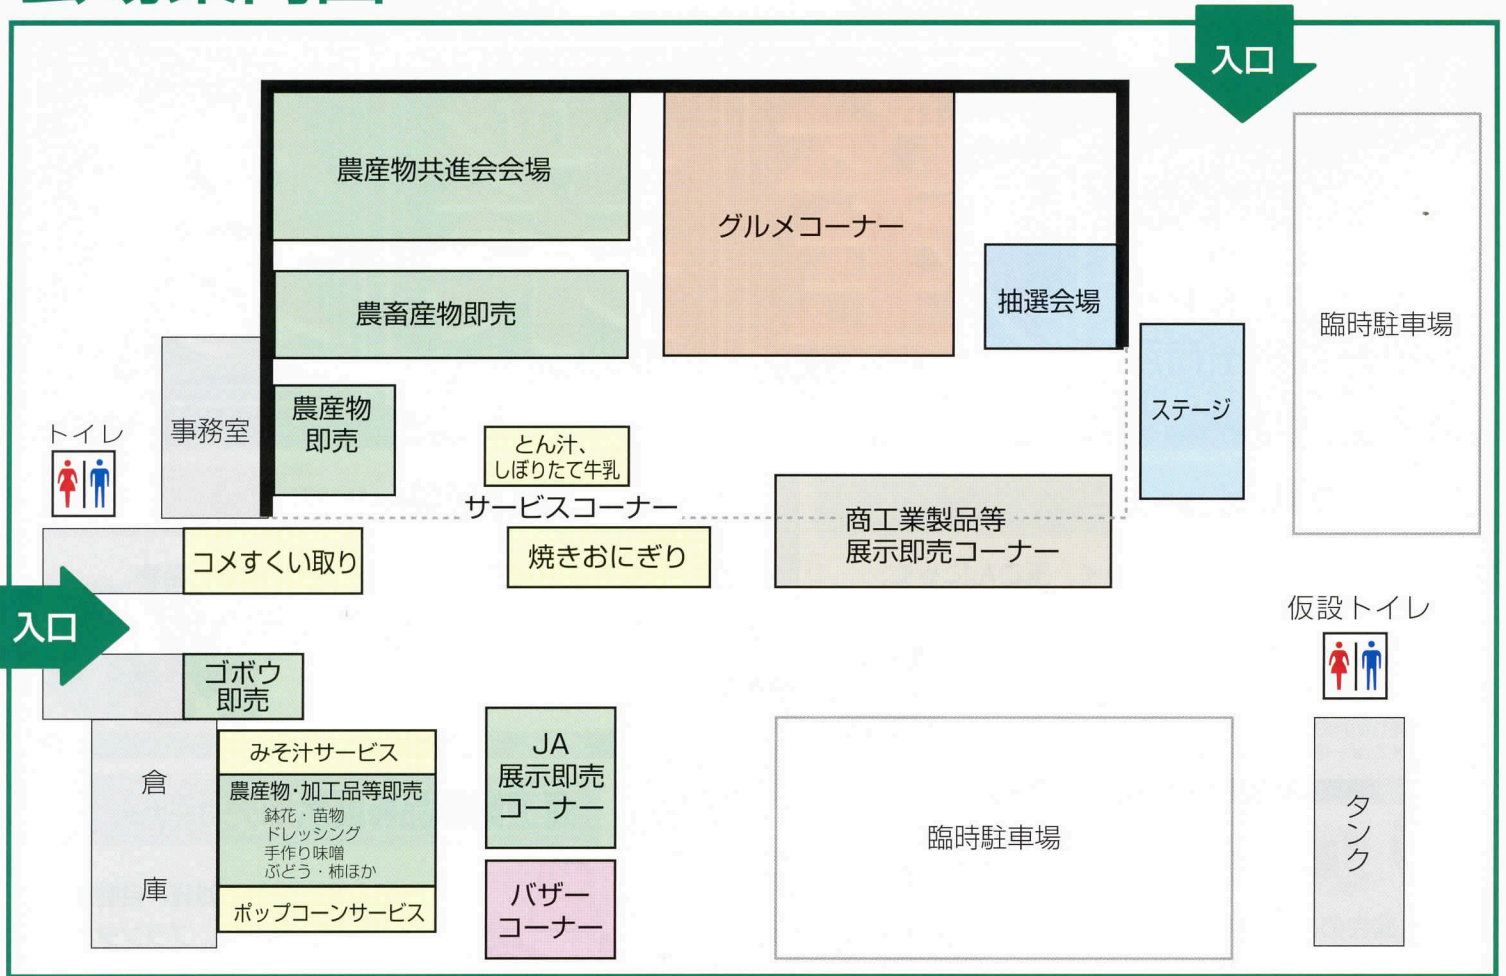

会場案内図

交通案内

◇ 会場周辺に駐車場を用意いたしますが、混雑が予想されますので、相乗り乗車や公共交通機関の利用にご協力をお願いいたします。(上毛電鉄新里駅下車 徒歩約10分)

主催 新里地区産業祭実行委員会

問い合わせ：桐生市新里支所地域振興整備課 電話0277-74-2217

新里地区産業祭 検索