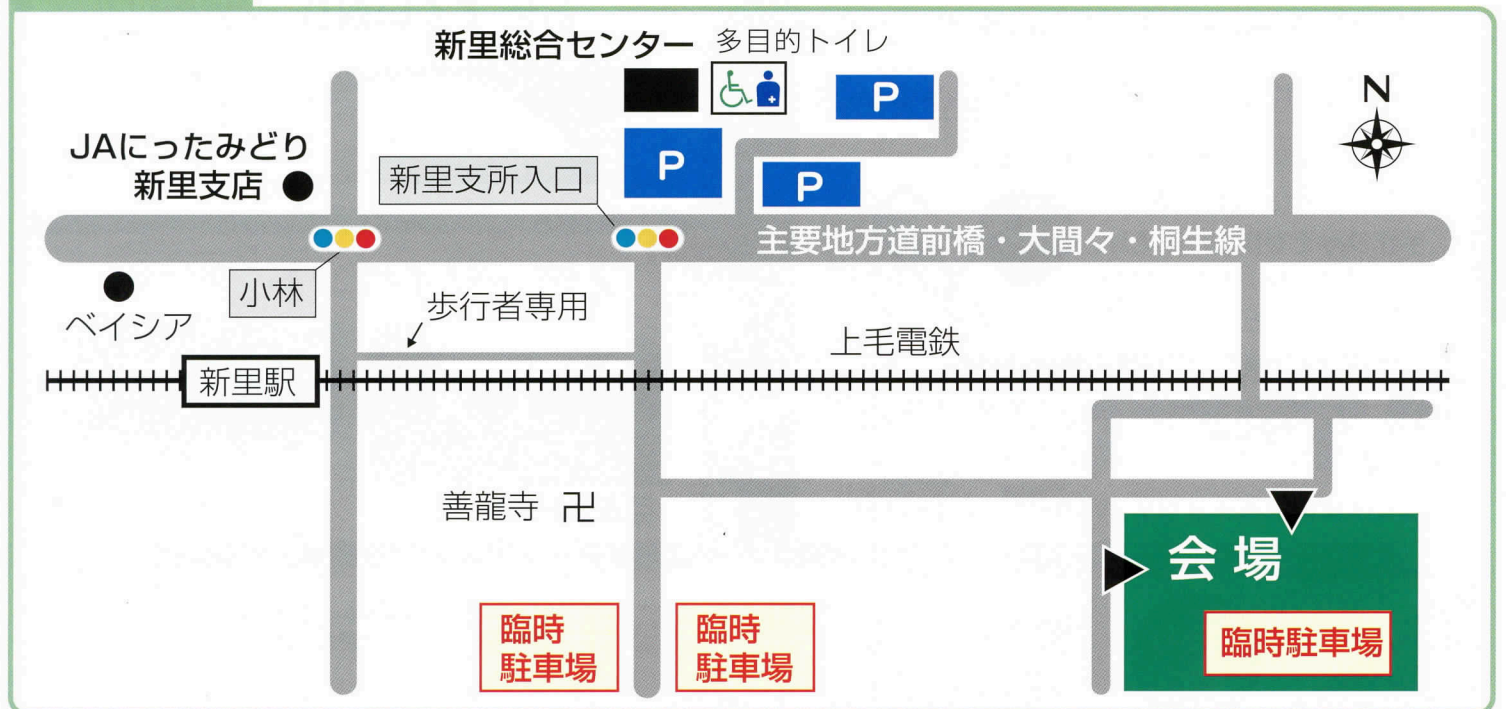

交通案内

◇ 会場周辺に駐車場を用意いたしますが、混雑が予想されますので、相乗り乗車や公共交通機関の利用にご協力をお願いいたします。(上毛電鉄新里駅下車 徒歩約10分)

主催 新里地区産業祭実行委員会

問い合わせ：桐生市新里支所地域振興整備課 電話0277-74-2217

新里地区産業祭 検索