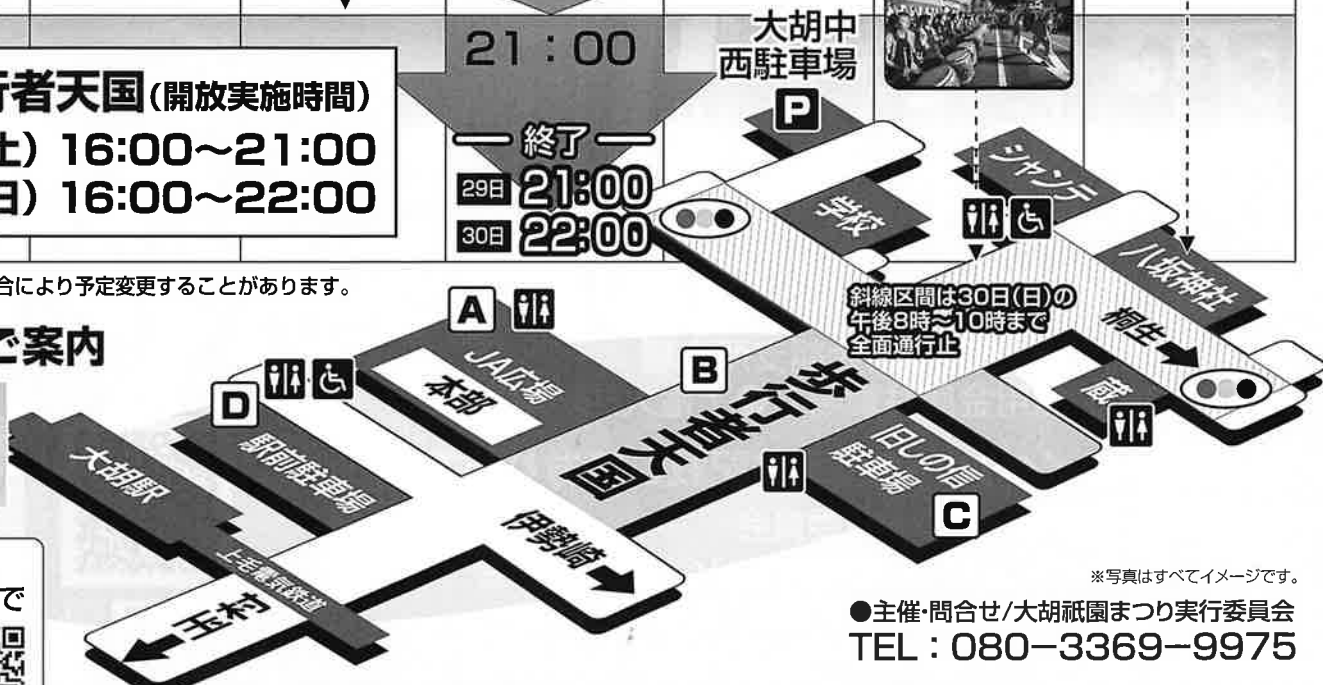

大胡祇園まつりタイムスケジュール

29日(土曜日)			時間 Time	30日(日曜日)				
A JA広場	B 歩行者天国	C 旧しの信		A JA広場	B 歩行者天国	C 旧しの信		
16:00 滝窪小鼓笛隊			16:00	16:00 おおご幼稚園	16:00 山車出発			
16:30 おおどり保育園	16:30 子供みこし		17:00	16:40 大胡中学校 吹奏楽部				
17:00 大胡小 けやき合唱団	17:30 山車出発			17:20 大胡ぞうれっしゃ合唱団	D 17:40 大胡駅駐車場にて 暴れ獅子と山車の共演			
17:30 大胡保育園		17:30 上州大胡 風神太鼓保存会		17:40 フェリスダンスカンパニー			17:30 上州大胡 風神太鼓保存会	
18:00 八木節宗家四代目 堀込左源太一門会	18:40 企業みこし ・大野工業		18:00	18:20 フラスイーツデイトム				
18:30 主催者挨拶 来賓者挨拶				18:45 暴れ獅子(入場)				
18:50 太々神楽 <前橋無形文化財>			19:00	19:00 前橋八木節協会				
						19:10 		
19:20 歌謡ショー ・スナックふじこ&KS5			20:00					
B 歩行者天国(開放実施時間)			21:00	大胡中 西駐車場				
29日(土) 16:00~21:00			— 終了 —	P				
30日(日) 16:00~22:00			29日 21:00	学校				
			30日 22:00	シラネ				

●催物の時間は、都合により予定変更することがあります。

会場のご案内

- トイレ
- 駐車場

お出かけは、
上毛電気鉄道で

上毛電気鉄道
ホームページ
Jomo railway
website

※写真はすべてイメージです。

●主催・問合せ/大胡祇園まつり実行委員会
TEL: 080-3369-9975

未来につなごう伝統、残そう美しい環境 (ごみ持ち帰り運動実施中)